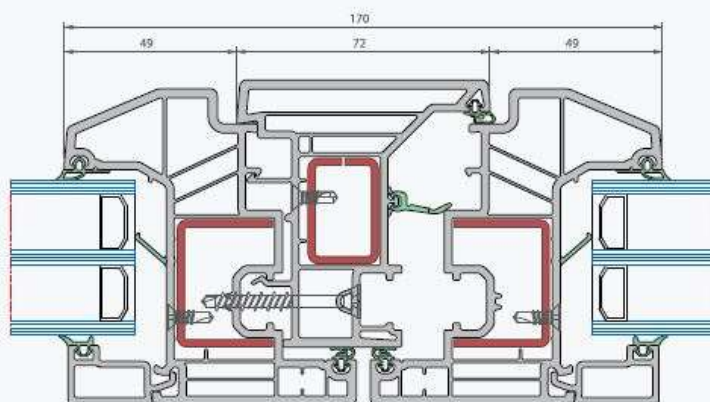

Vanaf $U_f = 1,0 \text{ W/m}^2\text{K}^*$
Met vleugel $1,2 \text{ W/m}^2\text{K}$

coupe verticale

coupe horizontale

CARACTÉRISTIQUES TECHNIQUES	ELEGANT ORIGIN 76 X
Profondeur de construction du dormant	76 mm
Profondeur de construction de l'ouvrant	90 mm
Type d'ouvrant	En Demi-retrait
Hauteur de la feuillure du vitrage	25 mm
Épaisseur de la lèvre de vitrage	23 mm
Épaisseurs possibles du vitrage	10-56 mm
Système de jointage	double joint de frappe + joint central joints soudés à onglets
Quincaillerie	Rainure Euro