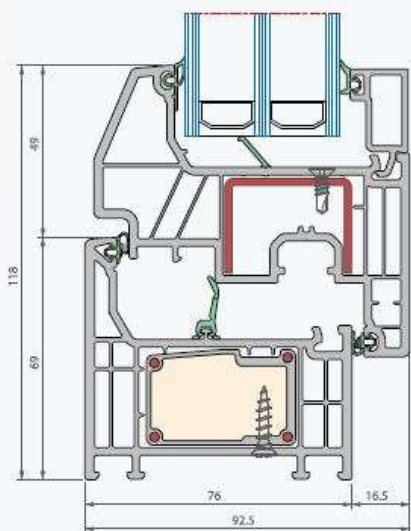

Vanaf $U_f = 1,0 \text{ W/m}^2\text{K}^*$
Met vleugel $1,2 \text{ W/m}^2\text{K}$

coupe verticale

coupe horizontale

CARACTÉRISTIQUES TECHNIQUES	ELEGANT ORIGIN 76 X
Profondeur de construction du dormant	76 mm
Profondeur de construction de l'ouvrant	90 mm
Type d'ouvrant	En Demi-retrait
Hauteur de la feuillure du vitrage	25 mm
Épaisseur de la lèvre de vitrage	23 mm
Épaisseurs possibles du vitrage	10-56 mm
Système de jointage	double joint de frappe + joint central joints soudés à onglets
Quincaillerie	Rainure Euro