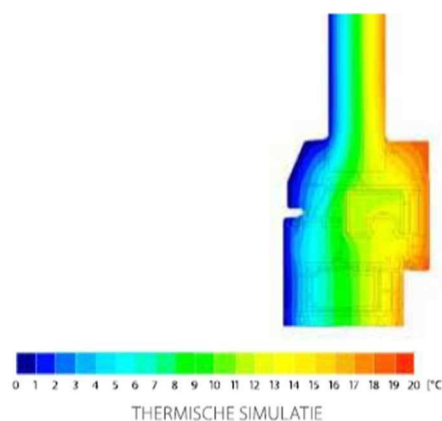

ELEGANT ORIGIN 76 X

Un aspect contemporain et moderne

- ✓ Une technologie contemporaine avec un design traditionnel
- ✓ Châssis de fenêtre renforcé en acier
- ✓ Idéal pour les maisons classiques, de campagne ou de ville grâce à son rétro-cachet
- ✓ Convient également pour le triple vitrage

Vanaf $U_f = 1,0 \text{ W/m}^2\text{K}^*$
Met vleugel $1,2 \text{ W/m}^2\text{K}$

coupe verticale

coupe horizontale

CARACTÉRISTIQUES TECHNIQUES	ELEGANT ORIGIN 76 X
Profondeur de construction du dormant	76 mm
Profondeur de construction de l'ouvrant	90 mm
Type d'ouvrant	En Demi-retrait
Hauteur de la feuillure du vitrage	25 mm
Épaisseur de la lèvre de vitrage	23 mm
Épaisseurs possibles du vitrage	10-56 mm
Système de jointage	double joint de frappe + joint central joints soudés à onglets
Quincaillerie	Rainure Euro