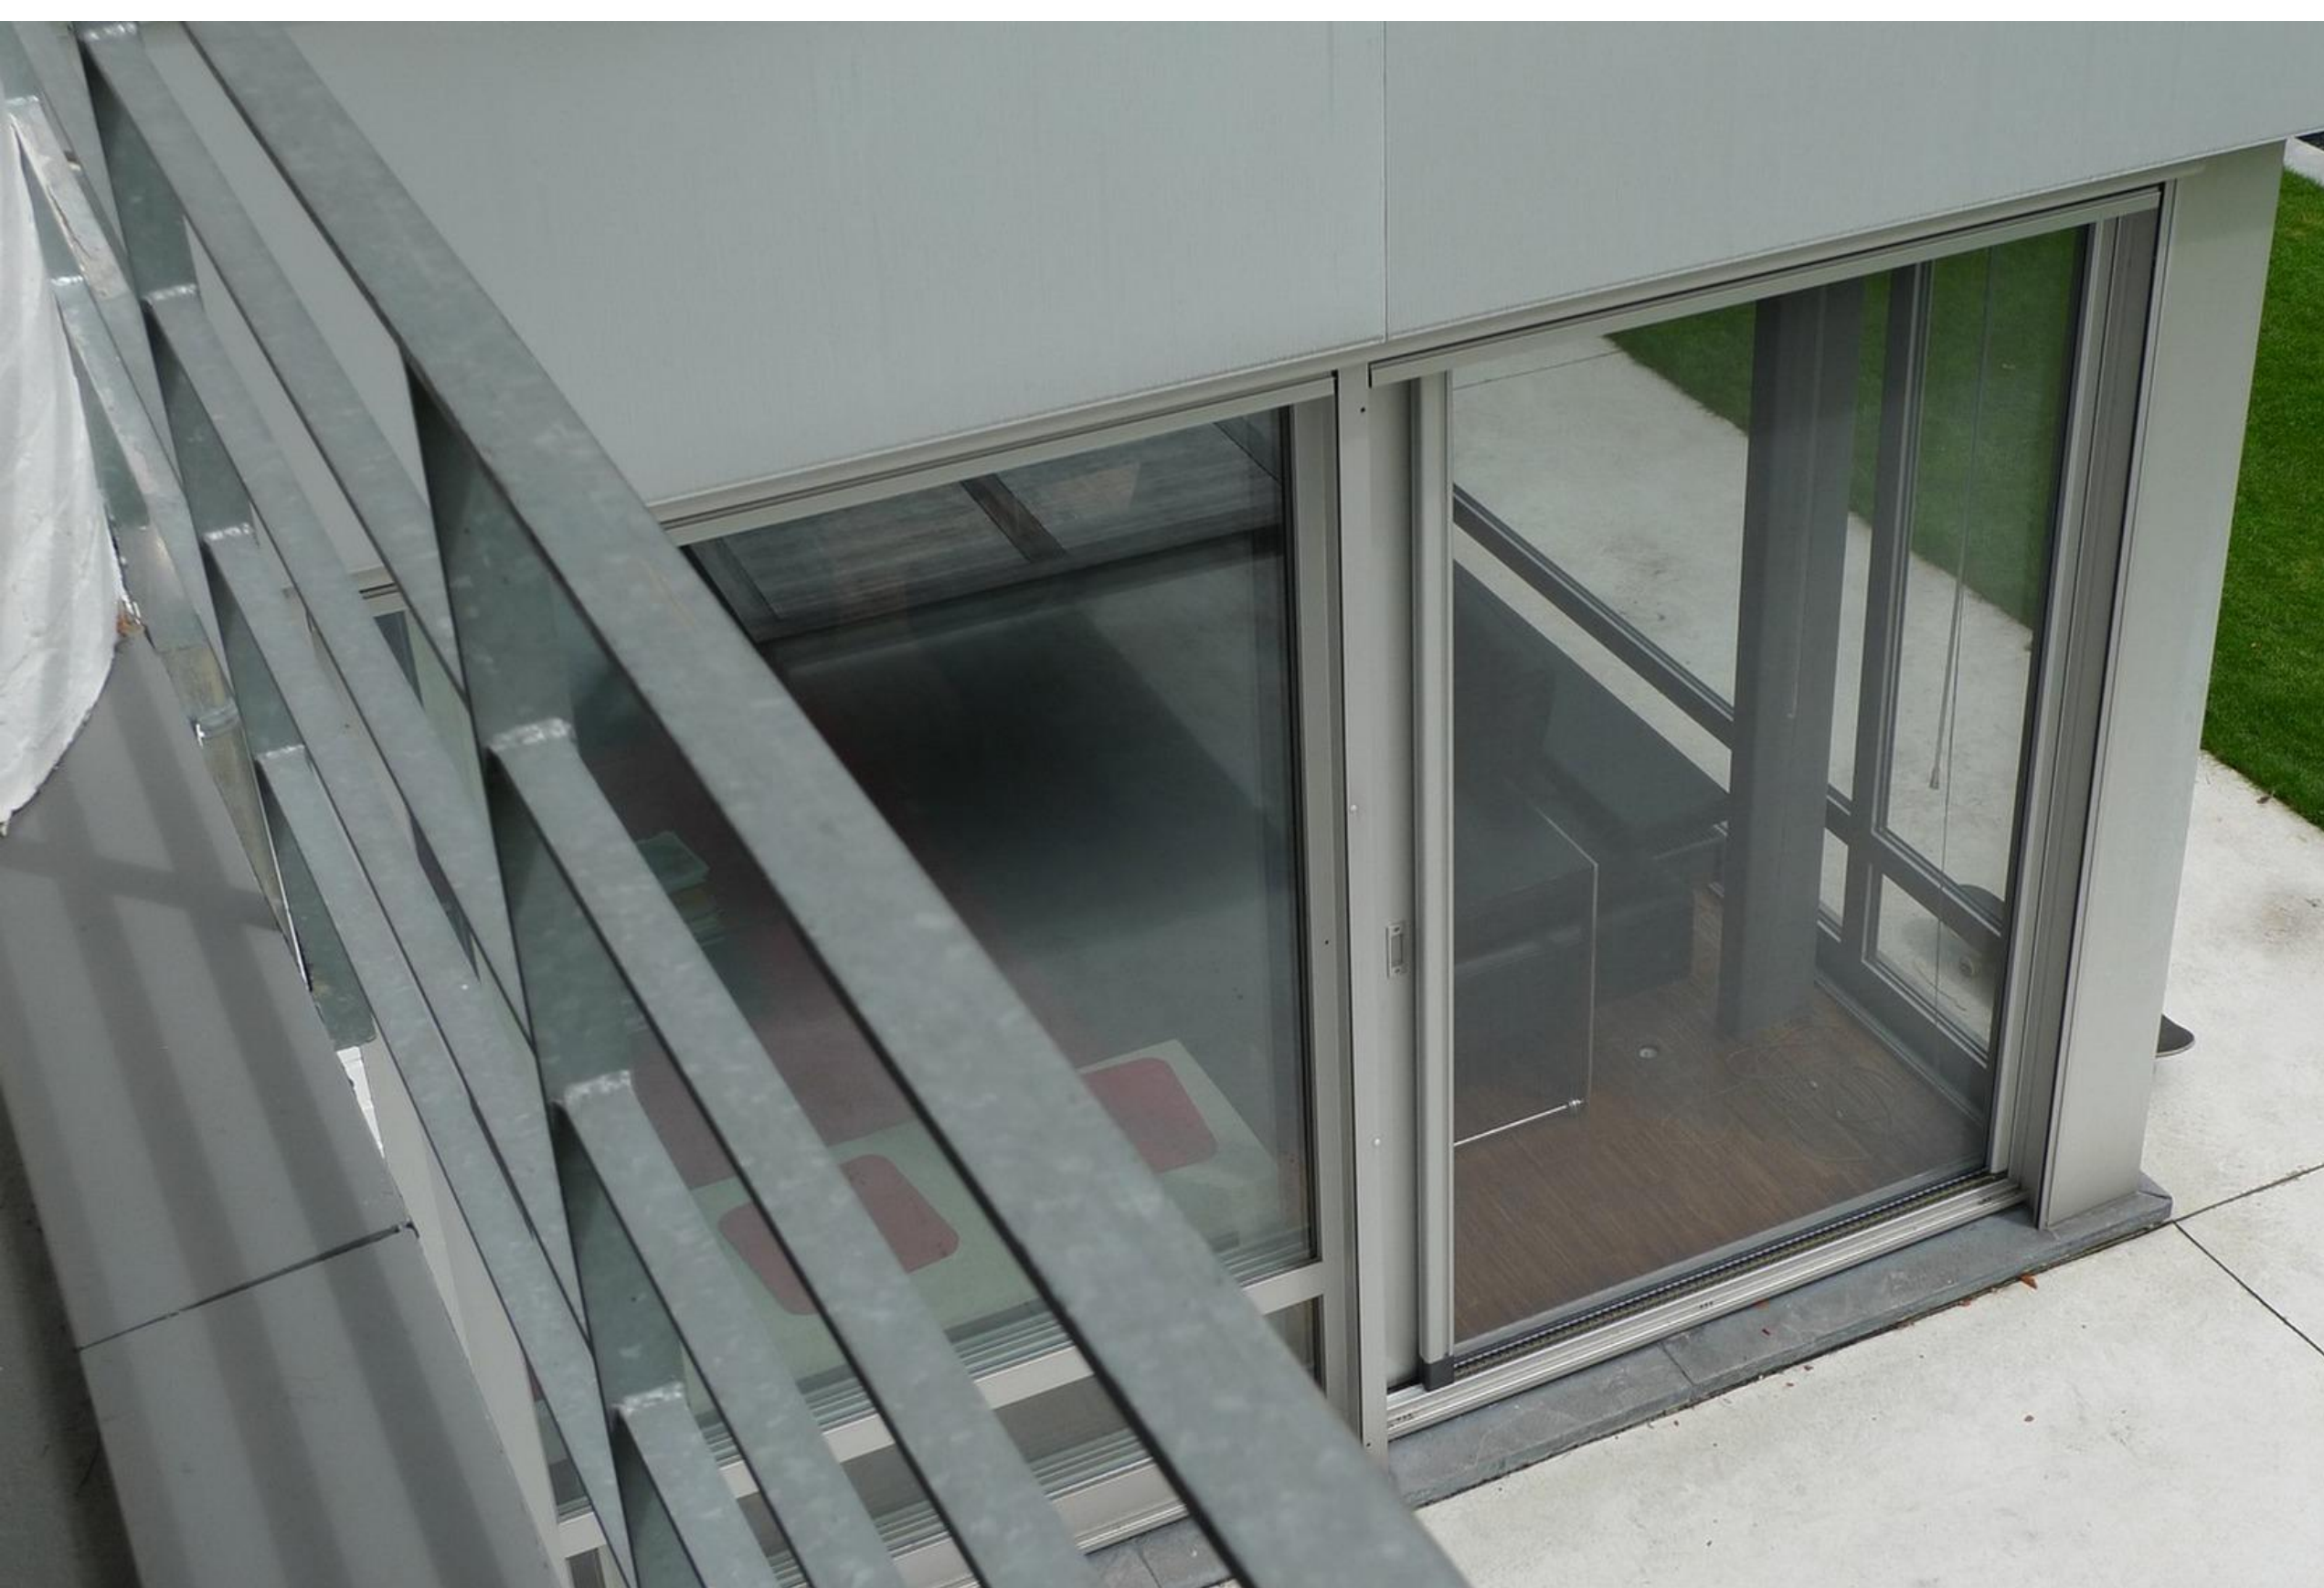

# Scenica (XL) Porte Moustiquaire Enroulable

En effet, vous ne voyez **Rien!** – Scenica, la moustiquaire invisible

- o Moustiquaire invisible
- o Système unique
- o Toile très transparente
- o Profils Design
- o Toutes les teintes RAL
- o Placement sur tout types de fenêtres

La Scenica d'Eosol est bien plus qu'une simple moustiquaire. La toile de ce système breveté s'enroule dans un caisson design. Résultat: une moustiquaire invisible qui combine discrétion et facilité à l'utilisation. La toile transparente n'encombre pas la vue vers votre jardin et le cachet de votre maison est respecté.

## Porte Moustiquaire Enroulable

La Scenica d'Eosol est une moustiquaire révolutionnaire aux spécificités particulières. Grâce à un ingénieux système de balancier et une chaîne en nylon renforcé. La Scenica est un système durable et très facile à employer. Cette technique est intégrée dans un caisson solide et esthétique en aluminium. Ceci permet une intégration parfaite dans votre châssis coulissant.

### VOTRE CONFORT

La Scenica d'Eosol est bien plus qu'une simple moustiquaire! Elle vous offre le confort visuel! La toile transparente n'encombre pas la vue vers votre jardin et le cachet de votre maison est respecté!